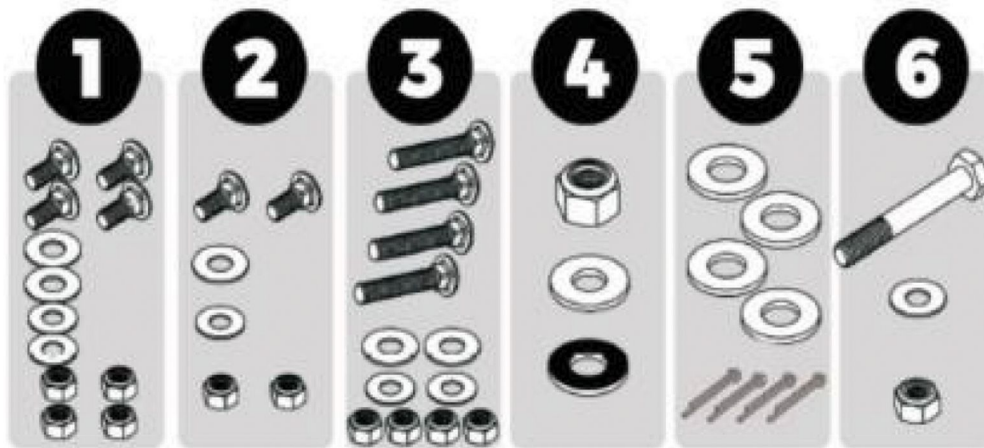

SUNWaal

Wózek Ogrodowy Transportowy Przyczepka GC1

Garden Trolley Transport Trailer GC1

Gartentrolley-Transportanhänger GC1

Instrukcja montażu / Assembly instructions / Montageanleitung

Importer:
 Malis B. Machoński sp. k.
 ul. Zbożowa 2E Wysogotowo
 62-081 Przeźmierowo