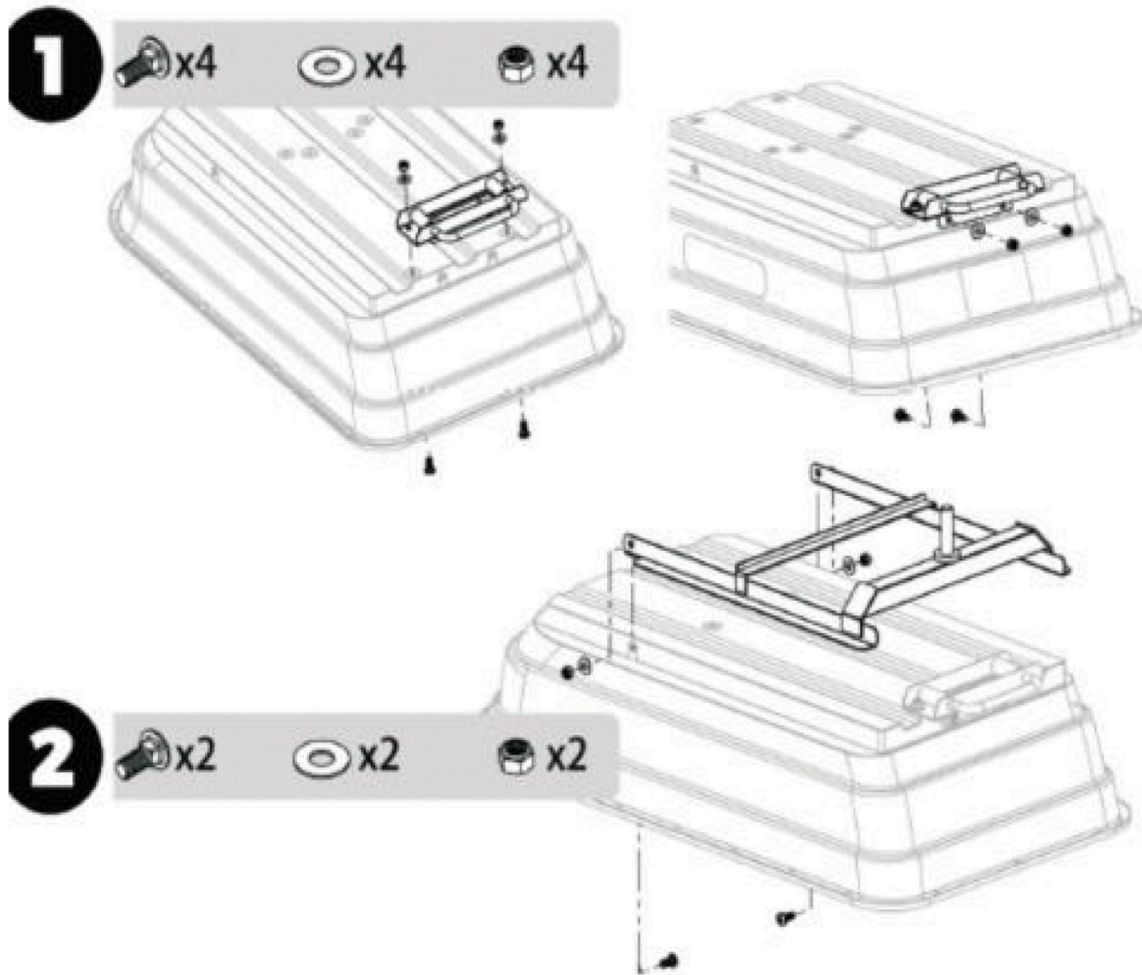

SUNWaal

Wózek Ogrodowy Transportowy Przyczepka GC1

Garden Trolley Transport Trailer GC1

Gartentrolley-Transportanhänger GC1

Instrukcja montażu / Assembly instructions / Montageanleitung

Importer:
 Malis B. Machoński sp. k.
 ul. Zbożowa 2E Wysogotowo
 62-081 Przeźmierowo