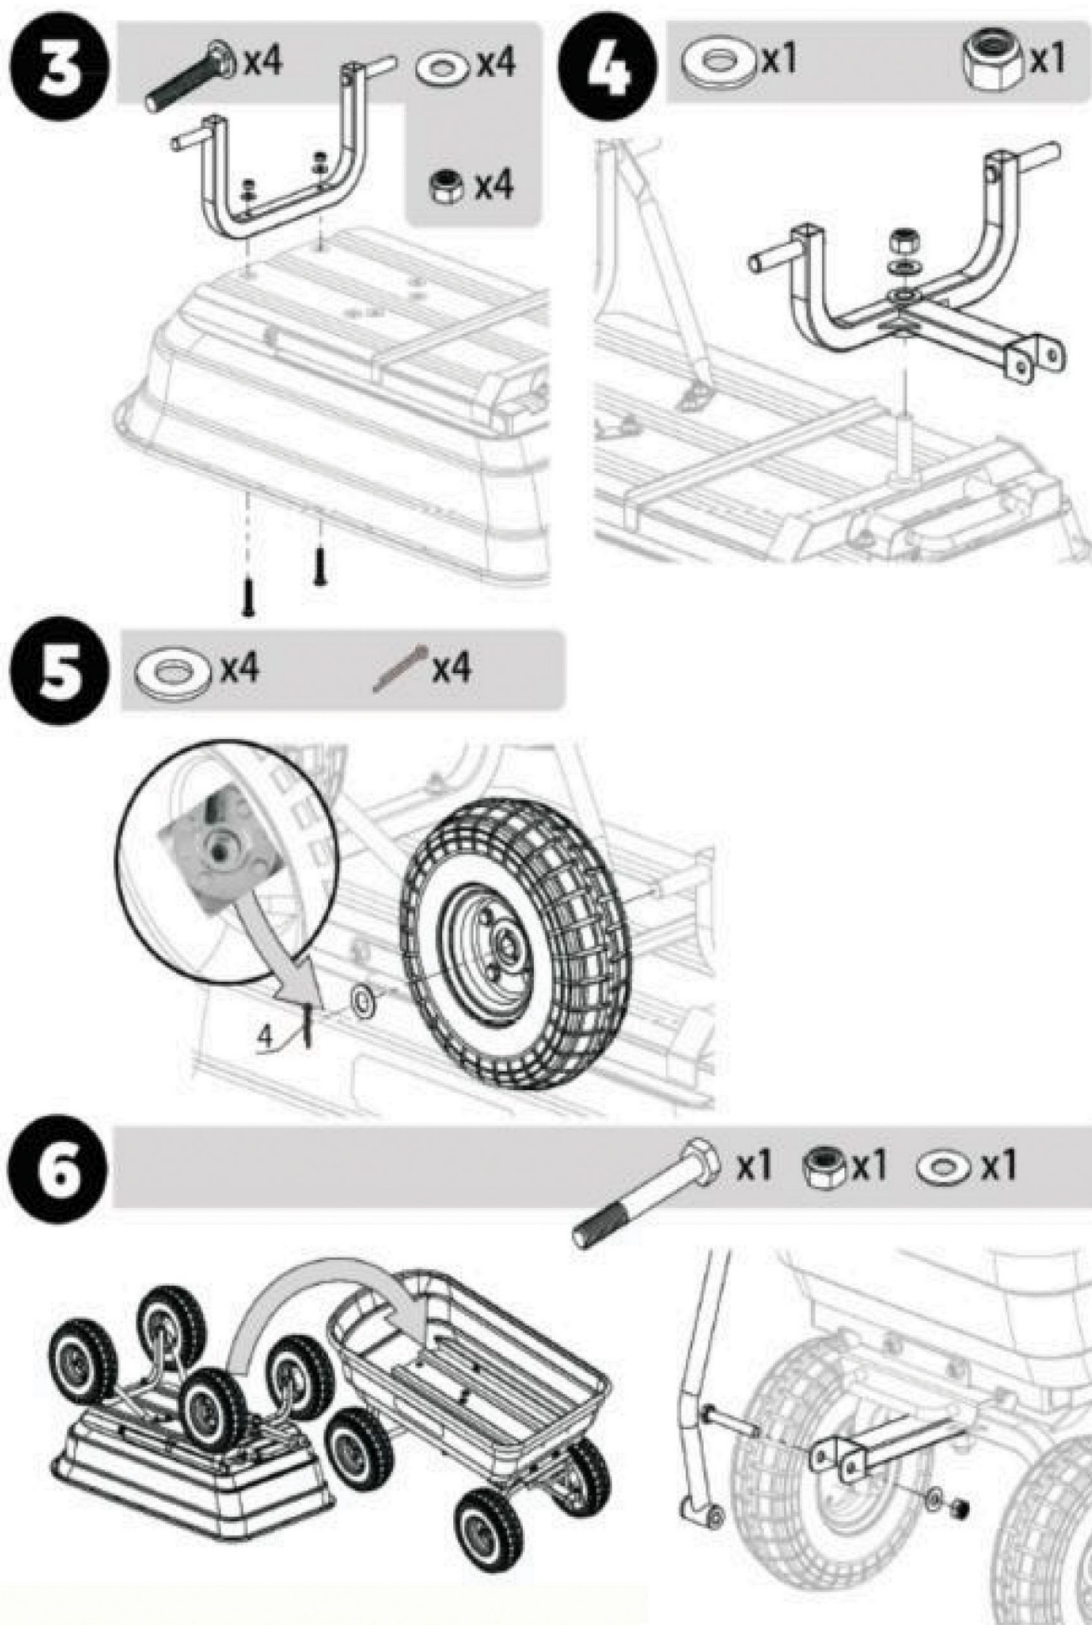

SUNWaal

Wózek Ogrodowy Transportowy Przyczepka GC1

Garden Trolley Transport Trailer GC1

Gartentrolley-Transportanhänger GC1

Instrukcja montażu / Assembly instructions / Montageanleitung

Importer:
 Malis B. Machoński sp. k.
 ul. Zbożowa 2E Wysogotowo
 62-081 Przeźmierowo