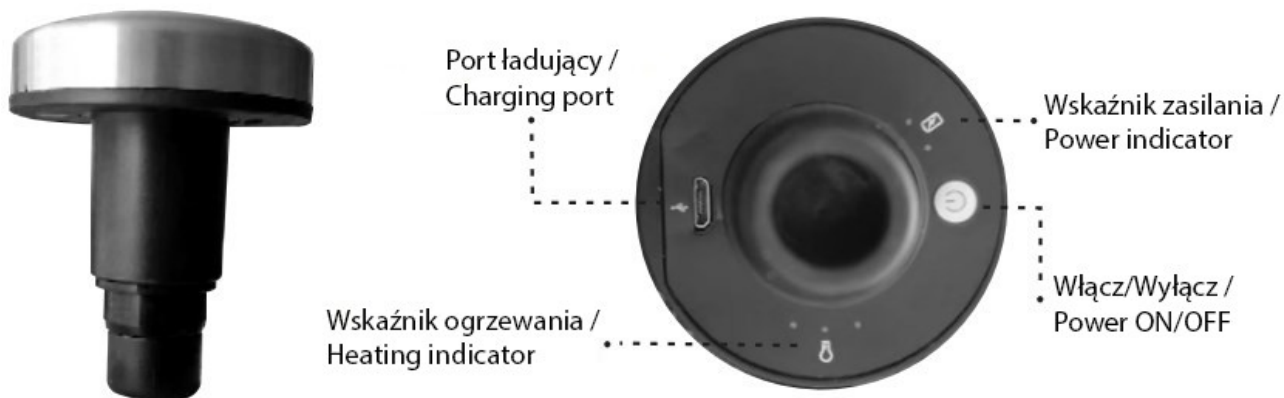

# Głowica grzewcza Pistoletu do masażu / Heating head for massage gun

|  |   |
|--|---|
| Pojemność baterii / Battery capacity                       | 900 mAh   |
| Typ baterii / Battery type                                 | 18350   |
| Czas ładowania / Charging time                             | 3 – 3.5 godziny / hours   |
| Kompatybilna ładowarka / Applicable charger                | 5V / 2A – ładowarka do telefonu komórkowego / Mobile phone charger  |
| Prąd wyjściowy / Output current                            | 0.21 – 0.23 A   |
| Czas ochrony przed wyłączeniem / Power-off protection time | 15 minut / minutes  |
| Maksymalna temperatura / Maximum temperature               | Pierwszy poziom / Gear 1 – 44 °C max<br>Drugi poziom / Gear 2 – 56 °C max<br>Trzeci poziom / Gear 3 – 61 °C max |

Niebieskie światło wskaźnika zasilania oznacza, że bateria jest naładowana. Mrugające czerwone światło oznacza, że bateria jest niemal wyczerpana i wymaga naładowania.

Podczas ładowania wskaźnik zasilania zapali się na czerwono, gdy bateria będzie w pełni naładowana, kolor czerwony zmieni się na kolor niebieski.