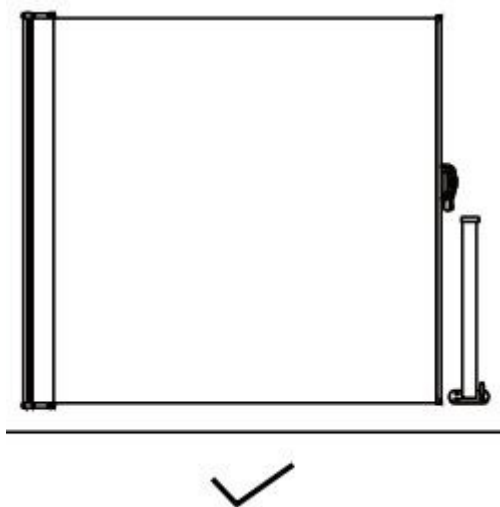

INSTRUKCJA OBSŁUGI
INSTRUCTION MANUAL
BEDIENUNGSANLEITUNG

PL
ENG
DE

MARKIZA BOCZNA TARASOWA / SIDE TERRACE AWNING /
SEITLICHE TERRASSENMARKISE

Spis części / Parts list / Liste der Einzelteile

A		Number 1	
B		1	
C		4	D  2
E		4	F  1
G		8	
H		8	