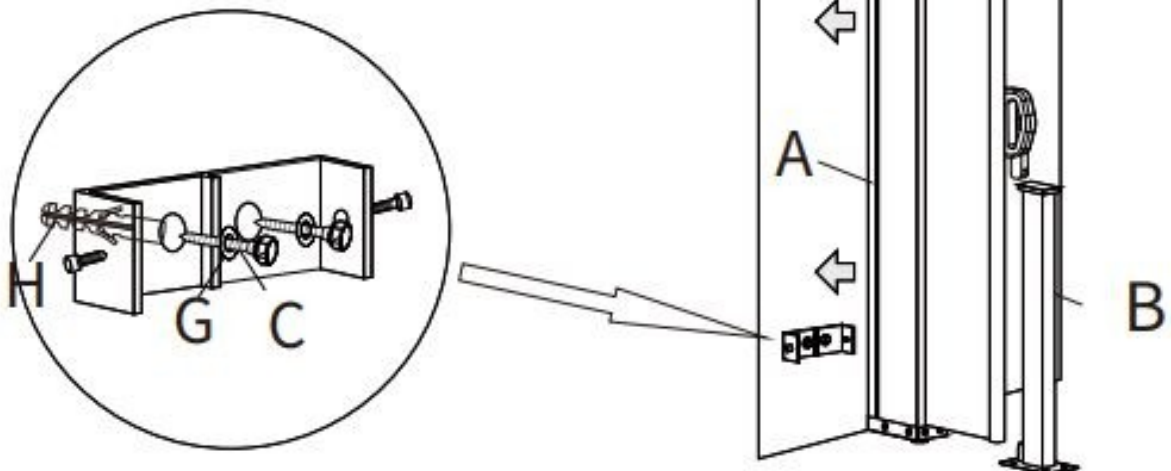

INSTRUKCJA OBSŁUGI
INSTRUCTION MANUAL
BEDIENUNGSANLEITUNG

PL
ENG
DE

MARKIZA BOCZNA TARASOWA / SIDE TERRACE AWNING /
SEITLICHE TERRASSENMARKISE

Spis części / Parts list / Liste der Einzelteile

A		Number 1	
B		1	
C		4	D  2
E		4	F  1
G		8	
H		8	

**Instrukcja montażu / Assembly instructions /
Installationsanleitung**

Installation diagram one

Installation diagram two

Producent:

Malis B. Machoński sp. k.
ul. Zbożowa 2E Wysogotowo, Polska
62-081 Przeźmierowo
www.malis.pl