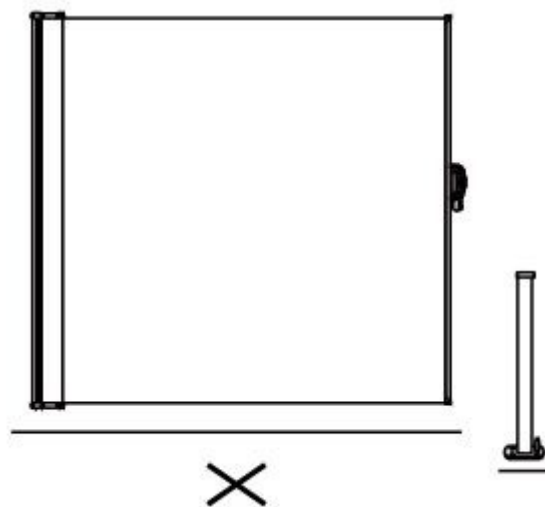

INSTRUKCJA OBSŁUGI
INSTRUCTION MANUAL
BEDIENUNGSANLEITUNG

PL
ENG
DE

MARKIZA BOCZNA TARASOWA / SIDE TERRACE AWNING /
SEITLICHE TERRASSENMARKISE

Spis części / Parts list / Liste der Einzelteile

A		Number 1	
B		1	
C		4	D  2
E		4	F  1
G		8	
H		8	