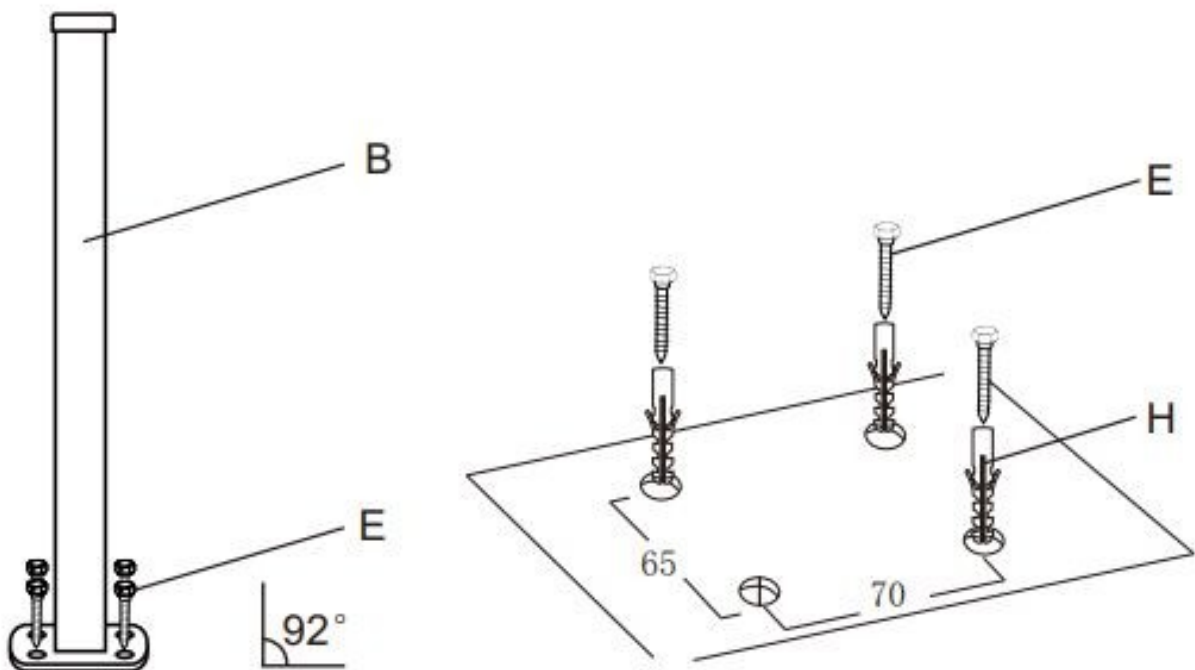

INSTRUKCJA OBSŁUGI
INSTRUCTION MANUAL
BEDIENUNGSANLEITUNG

PL
ENG
DE

MARKIZA BOCZNA TARASOWA / SIDE TERRACE AWNING /
SEITLICHE TERRASSENMARKISE

Spis części / Parts list / Liste der Einzelteile

A		Number 1	
B		1	
C		4	D  2
E		4	F  1
G		8	
H		8	

**Instrukcja montażu / Assembly instructions /
Installationsanleitung**

Installation diagram one

Installation diagram two

Producent:

Malis B. Machoński sp. k.
ul. Zbożowa 2E Wysogotowo, Polska
62-081 Przeźmierowo
www.malis.pl